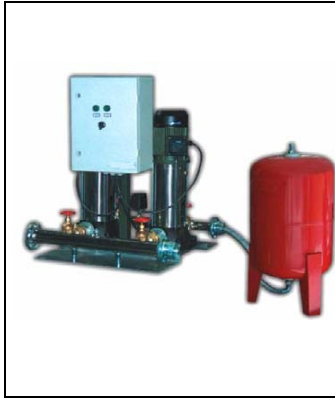

HEMEN ARAYIN: 0 212 595 07 96

DAB ÇİFT POMPALI PAKET HİDROFORLAR

380 VOLT DİK MİLLİ PAKET HİDROFORLAR (ÇİFT POMPALI)

* POMPALAR DİKEY ÇOK KADEMELİ , SÜPER SESSİZ PAKET HİDROFORLARDIR.											KAT DAİRE SAYISI
TİP	HP	KADEME	İNÇ	İRTİFA	DEBİ (TON / SAAT)						
					0	3	5	6	8	10	
2KVC 55/50 T	1,4	5	11/4"	İRTİFA	70	62	58	42	34	23	5 KAT 20 DAİRE
2KVC 65/50 T	1,5	6	11/4"		83	75	70	63	50	35	6 KAT 24 DAİRE
2KVC 75/50 T	2,2	7	11/4"		96	87	81	74	60	40	7 KAT 28 DAİRE
<i>PAKET HİDROFORLARDA KUMANDA PANOSU VE 100 LT TANK VE EKİPMANLARI</i>											
<i>KULLANIM İÇİN SADECE TESİSAT BAĞLANTISI YAPILMASI YETERLİDİR.</i>											

380 VOLT DİK MİLLİ PAKET HİDROFORLAR (ÇİFT POMPALI)

* POMPALAR DİKEY ÇOK KADEMELİ , SÜPER SESSİZ PAKET HİDROFORLARDIR.											KAT DAİRE SAYISI
TİP	HP	KADEME	İNÇ	İRTİFA	DEBİ (TON / SAAT)						
					0	4	8	10	12	14	
2KVC 40/80 T	1,4	5	11/4"	İRTİFA	59	53	48	38	28	15	5 KAT 20 DAİRE
2KVC 45/80 T	1,5	6	11/4"		71	64	59	48	35	20	6 KAT 30 DAİRE
2KVC 55/80 T	2	7	11/4"		84	76	70	57	43	25	7 KAT 35 DAİRE
2KVC 65/80 T	3	8	11/4"		97	88	82	68	52	32	8 KAT 40 DAİRE
<i>PAKET HİDROFORLARDA KUMANDA PANOSU VE 100 LT TANK VE EKİPMANLARI BULUNUR</i>											
<i>KULLANIM İÇİN SADECE TESİSAT BAĞLANTISI YAPILMASI YETERLİDİR.</i>											

380 VOLT DİK MİLLİ PAKET HİDROFORLAR (ÇİFT POMPALI)

* POMPALAR DİKEY ÇOK KADEMELİ , SÜPER SESSİZ PAKET HİDROFORLARDIR.											KAT DAİRE SAYISI
TİP	HP	KADEME	İNÇ	İRTİFA	DEBİ (TON / SAAT)						
					0	6	14	16	18	20	
2KVC 45/120 T	2,5	4	11/4"	İRTİFA	63	59	51	42	34	26	7 KAT 35 DAİRE
2KVC 60/120 T	3	5	11/4"		78	74	60	55	44	32	8 KAT 40 DAİRE
2KVC 70/120 T	4	6	11/4"		94	89	71	64	55	38	9 KAT 45 DAİRE
2KVC 85/120 T	4	7	11/4"		110	103	90	75	60	45	10 KAT 50 DAİRE
<i>PAKET HİDROFORLARDA KUMANDA PANOSU VE 100 LT TANK VE EKİPMANLARI BULUNUR</i>											
<i>KULLANIM İÇİN SADECE TESİSAT BAĞLANTISI YAPILMASI YETERLİDİR.</i>											